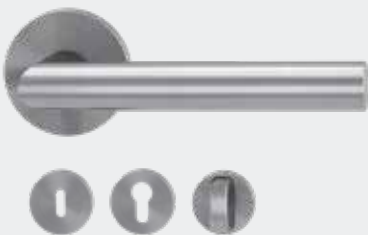

Dabei muss das Design der Türen für ihre Funktionalität nicht zurückstecken.

Premiendetails, wie dreiteilige Bänder in Edelstahloptik, verstärkte Bandtaschen, ein weißes Schließblech und ein Magnetschloss sind in der Kollektion bereits Standard. Die hochwertige Oberfläche verfügt über einen mehrschichtigen Lackaufbau inkl. lackiertem Türfalz.

ab **359,-**

PREMIUM DETAILAUSSTATTUNG

Komfortables und sanftes Schließen durch Magnetschloss.

Weißes Schließblech als puristische optische Ergänzung zu den weißen Zargen.

Verstärkte Stahlbandtaschen sorgen für höhere Tragkraft.

3-teilige Bänder in Edelstahloptik, passend zu den Beschlägen.

TÜRDRÜCKER GENUA BASIC

Türgriffe sollen vor allem eins können: funktionstüchtig sein. Dass sie dabei auch schick sein können beweist unser Modell Genua. Die klare Form passt perfekt in Deine moderne Wohnung. Zu geraden Linien, scharfen Kanten, zu puristischer Einrichtung und Industrial-Look.