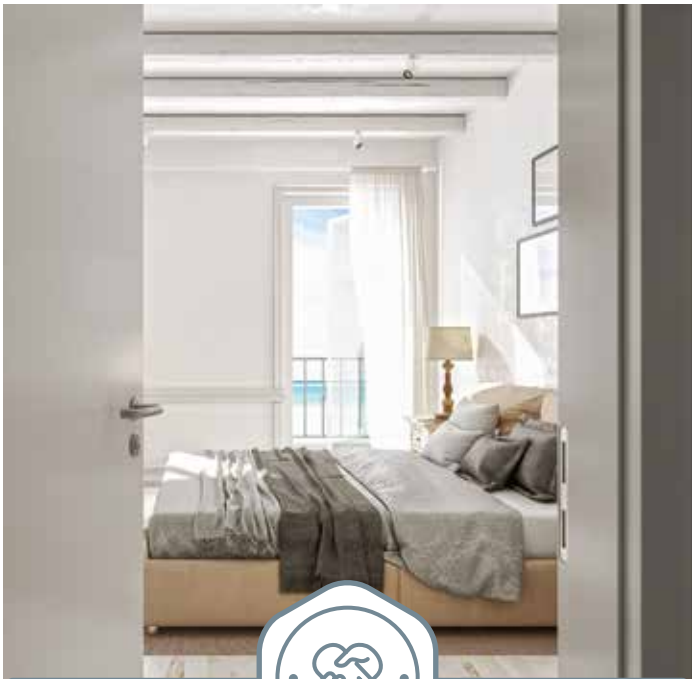

Komm zum Türen-Profi

PURE LINES

Innentüren

PREMIUM in Design und Funktion

BAU
ZENTRUM
PFAFFENHOFEN

DIREKTES DESIGN

Auch wenn ihre Namen auf eine andere Herkunft schließen lassen, sind die WUNDERWERK est. 1964 Wohnrauminnentüren Made in Germany. Das bedeutet: Sie entsprechen höchsten Produktionsstandards und versprechen somit beste Qualität. Wem das noch nicht genug ist, für den setzen diese Türen mit ihrem erstklassigen Design nochmal neue Akzente. Harmonisch und gleichzeitig auffallend, charakterstark, minimalistisch und klar. Und schon wird aus einem fast banalen Gebrauchsprodukt ein clever eingesetztes Stilelement für Deine Wohninnenräume. Direktes Design für lange Freude am Produkt. Ganz einfach!

Dabei muss das Design der Türen für ihre Funktionalität nicht zurückstecken.

Premiendetails, wie dreiteilige Bänder in Edelstahloptik, verstärkte Bandtaschen, ein weißes Schließblech und ein Magnetschloss sind in der Kollektion bereits Standard. Die hochwertige Oberfläche verfügt über einen mehrschichtigen Lackaufbau inkl. lackiertem Türfalz.