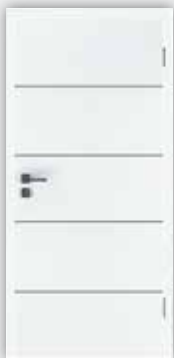

BURGOS

4 Linien schwarz
(horizontal)